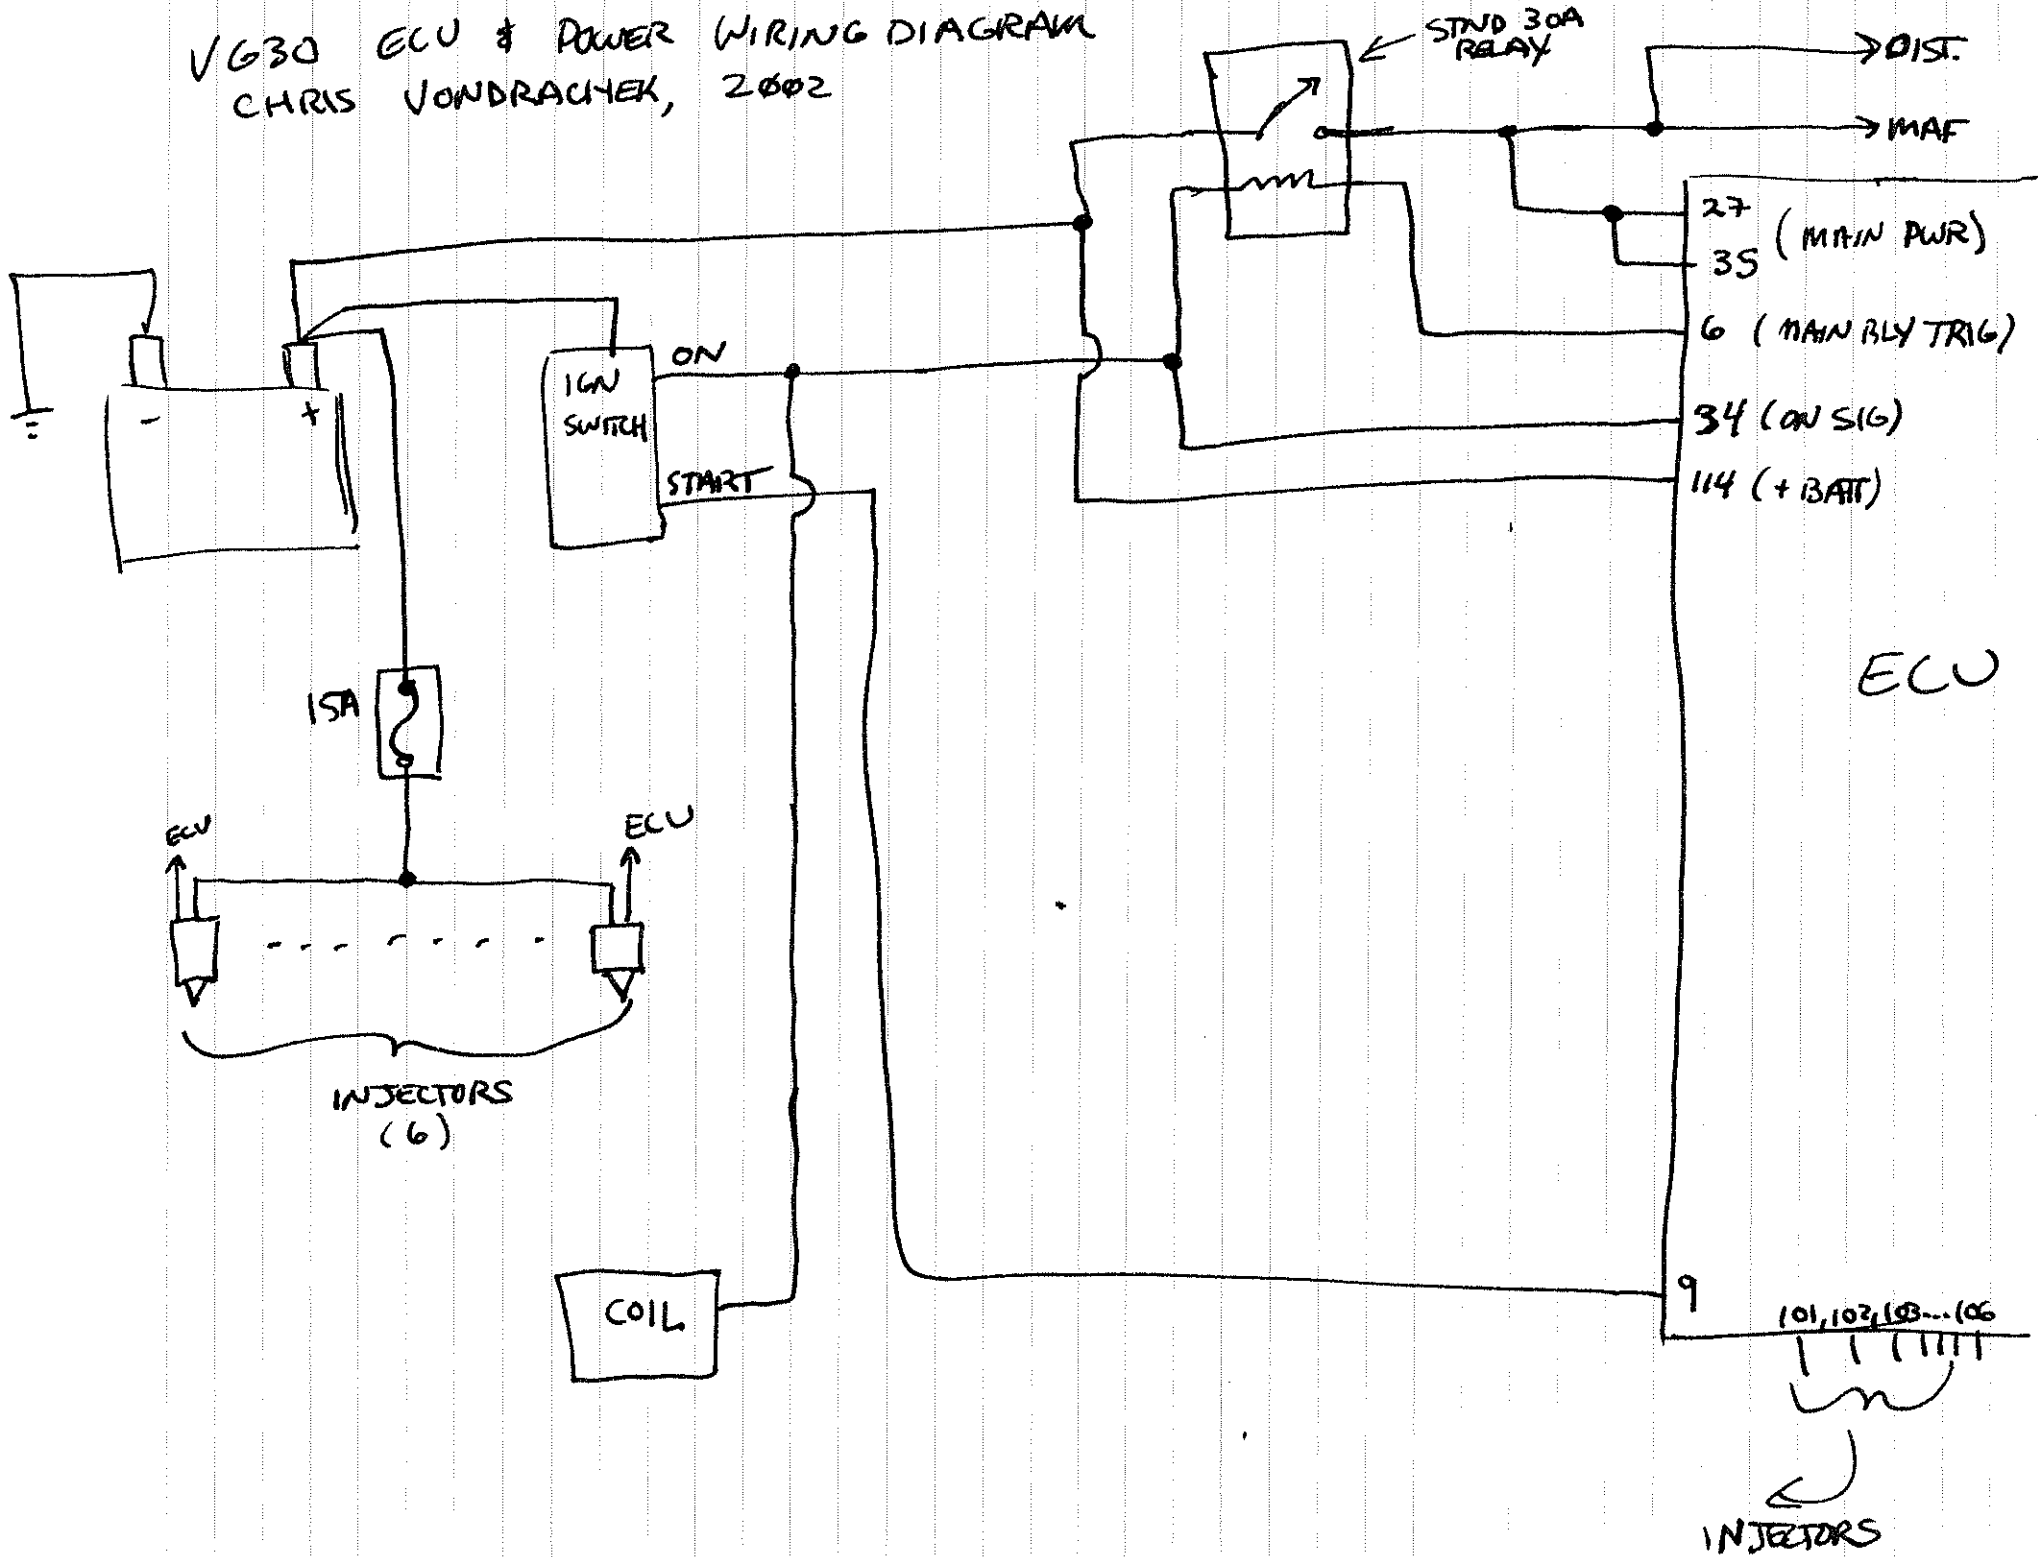

# V630 ECU & POWER WIRING DIAGRAM

CHRIS VONDRACEK, 2002

# V630 FUEL PUMP WIRING DIAGRAM

CHRIS VONDRACHEK 2002